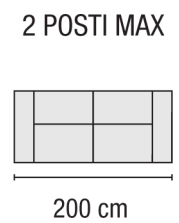

SORRENTO

ROSSINI DESIGN OFICINA SAPORINI

Design

3 POSTI MAX DX/SX

2 POSTI MAX DX/SX

ANGOLO

SAPORINI
MADE IN ITALY