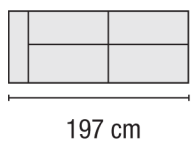

SORRENTO

ROSSINI DESIGN OFICINA SAPORINI

Design

3 POSTI MAX DX/SX

2 POSTI MAX DX/SX

ANGOLO

SAPORINI
MADE IN ITALY