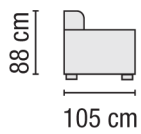

SORRENTO

ROSSINI DESIGN OFICINA SAPORINI

Design

3 POSTI MAX DX/SX

2 POSTI MAX DX/SX

ANGOLO

SAPORINI
MADE IN ITALY