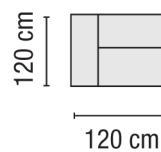

SORRENTO

ROSSINI DESIGN OFICINA SAPORINI

Design

3 POSTI MAX DX/SX

2 POSTI MAX DX/SX

ANGOLO

SAPORINI
MADE IN ITALY