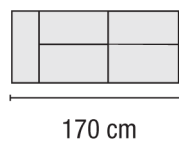

SORRENTO

ROSSINI DESIGN OFICINA SAPORINI

Design

3 POSTI MAX DX/SX

2 POSTI MAX DX/SX

ANGOLO

SAPORINI
MADE IN ITALY