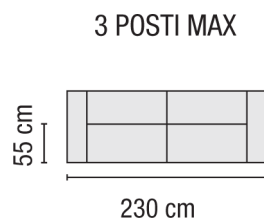

SORRENTO

ROSSINI DESIGN OFICINA SAPORINI

Design

3 POSTI MAX DX/SX

2 POSTI MAX DX/SX

ANGOLO

SAPORINI
MADE IN ITALY