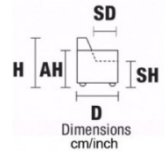

# ANGELA

ROSSINI DESIGN OFICINA SAPORINI

Design

 <b>AB</b> Altezza Braccio	<b>A</b> Altezza	<b>A</b> Altezza Seduta	<b>AM</b> Altezza Massima	<b>P</b> Profondità	<b>P</b> Profondità Seduta	<b>PM</b> Profondità Massima	<b>L</b> Larghezza
 <b>AH</b> Arm Height	<b>H</b> Height	<b>SH</b> Seat Height	<b>MH</b> Maximum Height	<b>D</b> Deep	<b>SD</b> Seat Depth	<b>MD</b> Maximum Deep	<b>W</b> Width

<b>W</b> 218/85,5"	<b>W</b> 173/67,8"
<b>D</b> 93/36,5"	<b>D</b> 93/36,5"
<b>H</b> 88/34,5" <b>AH</b> 62/24,3"	<b>H</b> 88/34,5" <b>AH</b> 62/24,3"
<b>SH</b> 46/18" <b>SD</b> 56/22"	<b>SH</b> 46/18" <b>SD</b> 56/22"